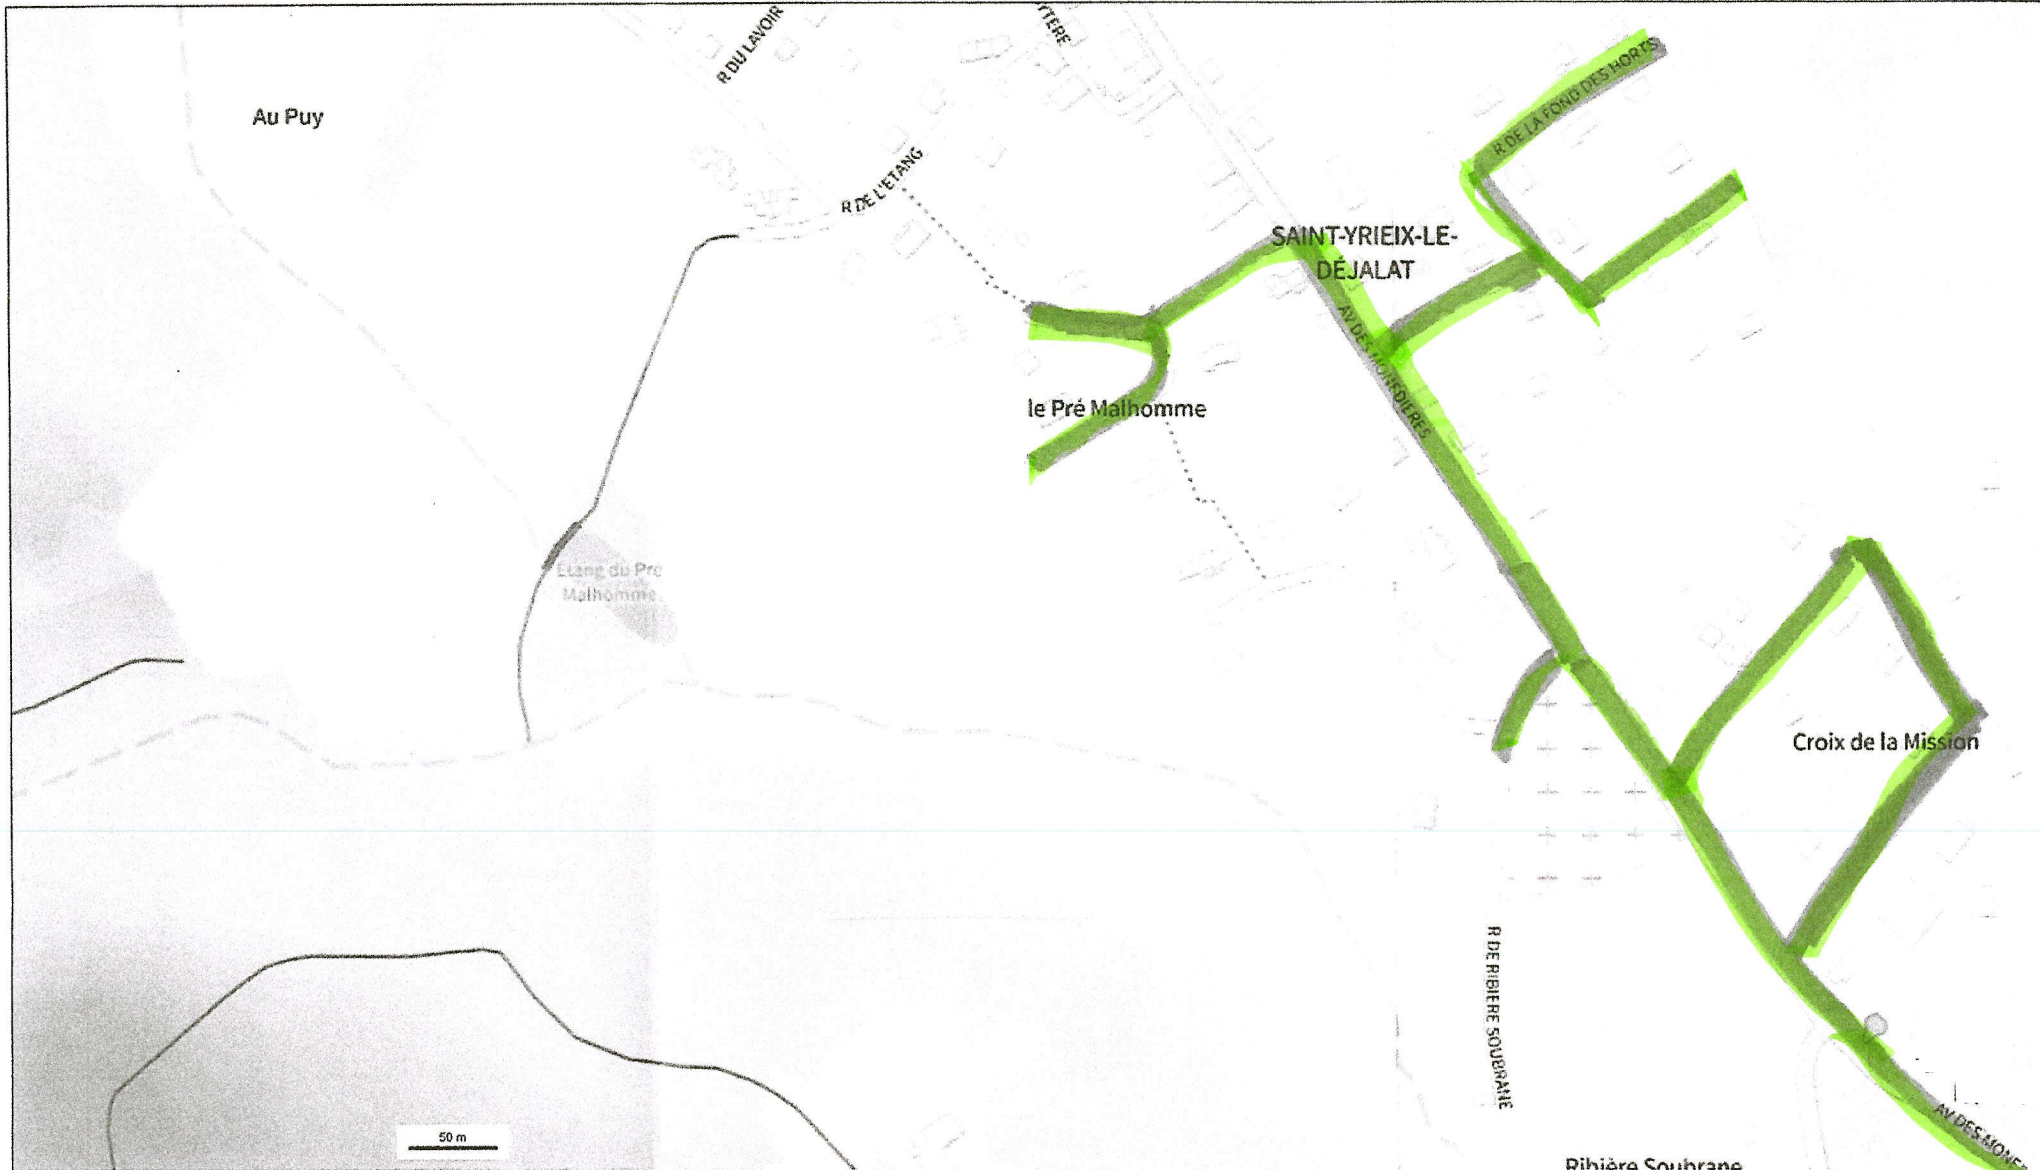

COLLECTE ORDURES MENAGERES LE MERCREDI AU LIEU DU LUNDI / ETE 2024

© IGN 2023 - www.geoportail.gouv.fr/montides-hiegels

Longitude : 1° 58' 24" E
Latitude : 45° 27' 15" N

Circuit vert → Collecte les mercredis durant la période estivale
 Période estivale du 08 juillet au 23 août 2024