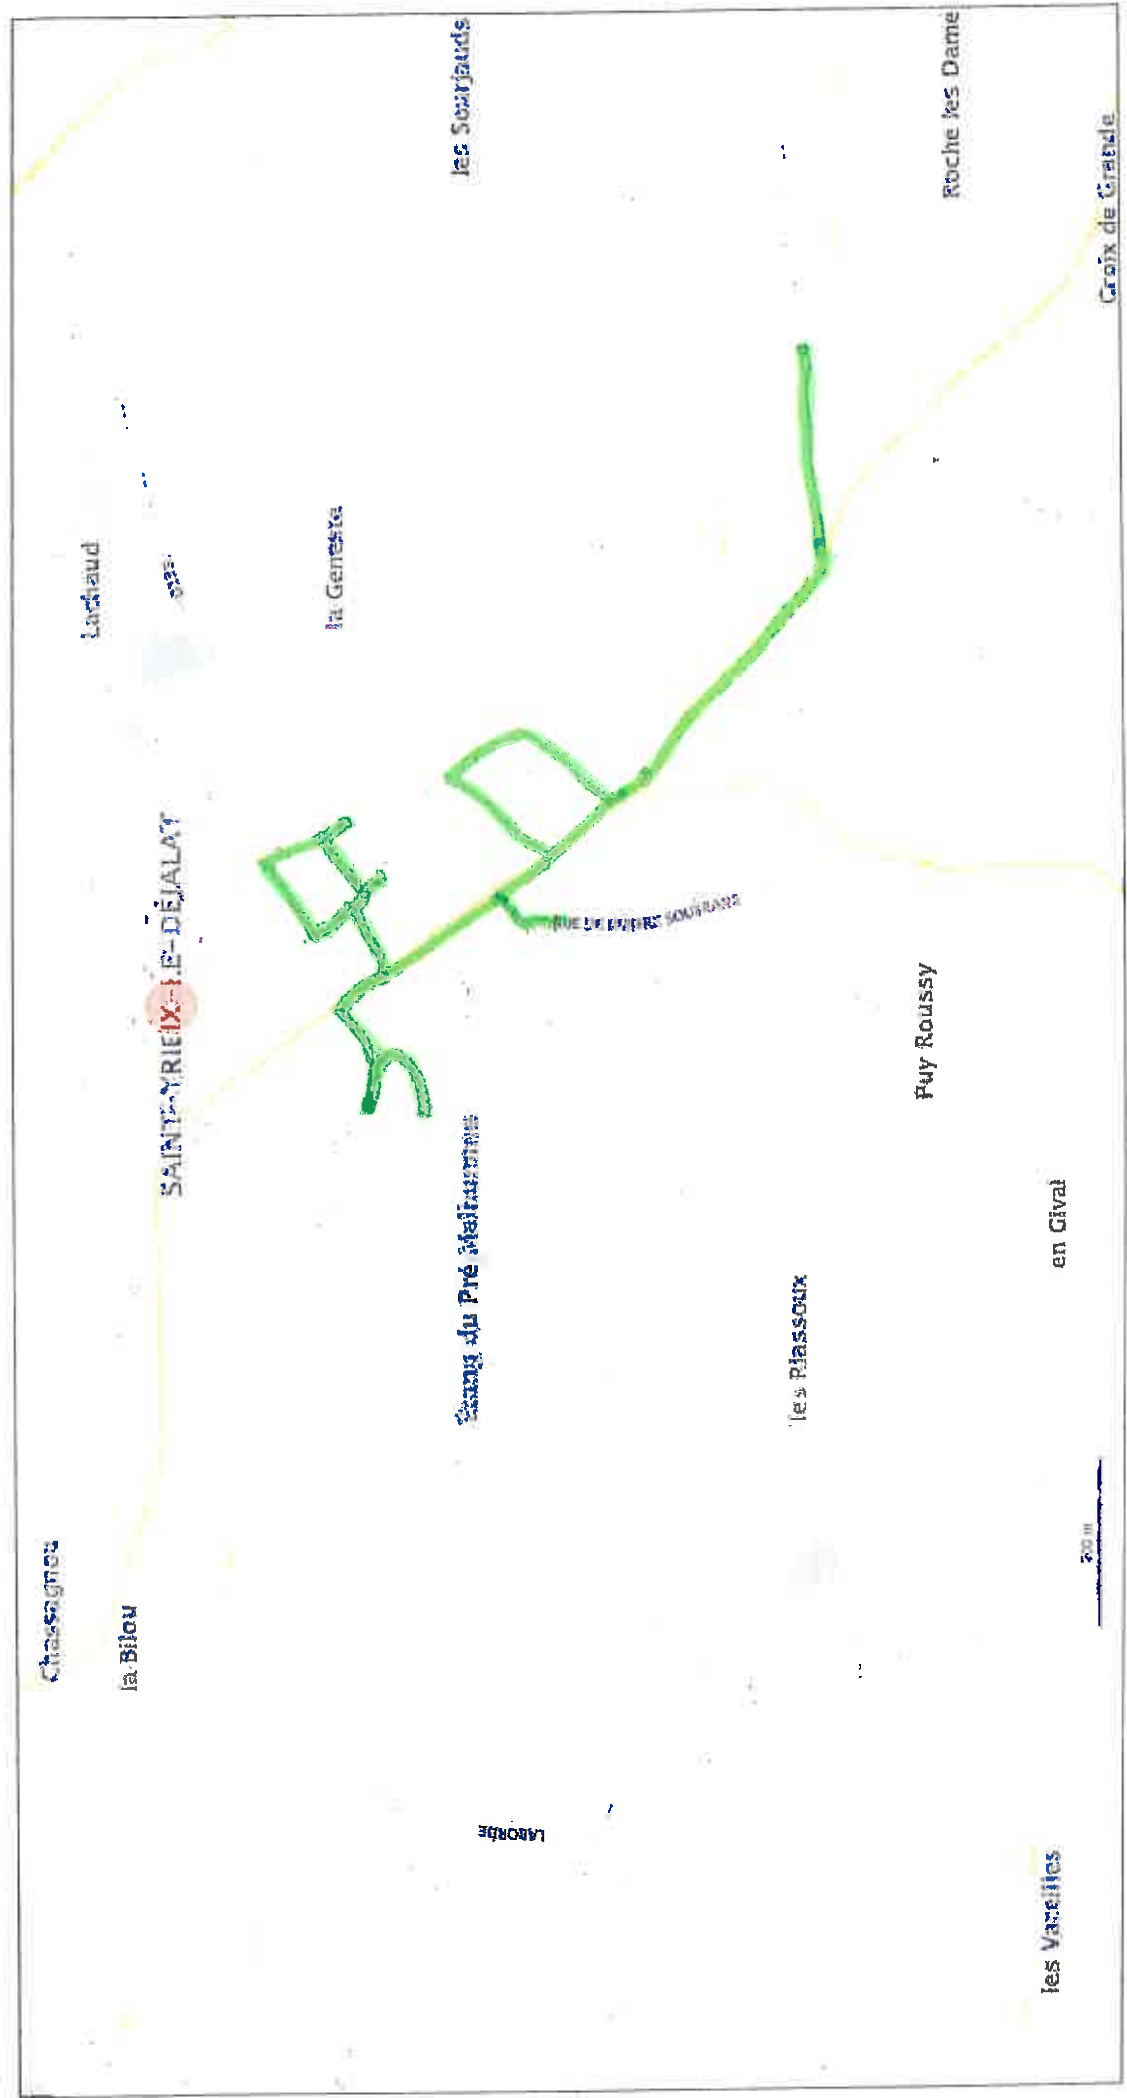

© IGN 2019 - [www.geoportail.gouv.fr/mentions-legales](http://www.geoportail.gouv.fr/mentions-legales)

Longitude:  
Latitude:

*Jusqu'à chez  
Barreau*

*Circuit Vert de Mercredi 13 juillet au Mercredi 24 Août*  
*Reprise au passage le Lundi à partir du 29 Août*  
*Circuit Vert passage le Mercredi*

© IGN 2019 - [www.geoportail.gouv.fr/manipulations-lescales](http://www.geoportail.gouv.fr/manipulations-lescales)

Longitude : 1° 58' 18" E  
Latitude : 45° 27' 11" N

<https://www.geoportail.gouv.fr/carte>